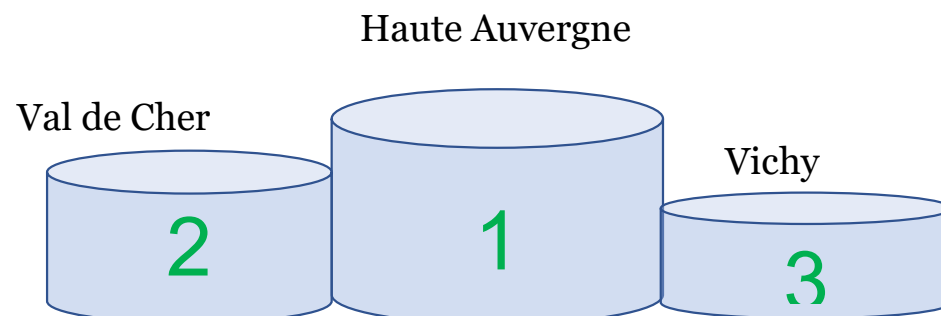

TOUR AUVERGNE DAMES 1ère Série Classement Général

Résultats

COMPETITIONS EQUIPES	H AUVERGNE		MONTPENSIER		VEZAC		VAL DE CHER		Ste AGATHE		TOTAL RANK	TOTAL Pts BRUT
	R Brut	Pts Rank	R Brut	Pts Rank	R Brut	Pts Rank	R Brut	Pts Rank	R Brut	Pts Rank		
Avenelles	459	70	425	75	421	95	0	0	0	0	240	1305
Montpensier	416	105	373	125	440	65	0	0	0	0	295	1229
Ste Agathe	449	80	402	85	434	85	0	0	0	0	250	1285
Val de Cher	445	90	382	115	381	125	0	0	0	0	330	1208
Vichy	410	115	383	105	416	100	0	0	0	0	320	1209
Haute Auvergne	408	125	399	95	386	115	0	0	0	0	335	1193

CLASSEMENT GENERAL DAMES 1ère Série

Classement		Points Rank	Pts Brut	Victoires
1er	Haute Auvergne	335	1193	1
2ème	Val de Cher	330	1208	1
3ème	Vichy	320	1209	0
4ème	Montpensier	295	1229	1
5ème	Ste Agathe	250	1285	0
6ème	Avenelles	240	1305	0