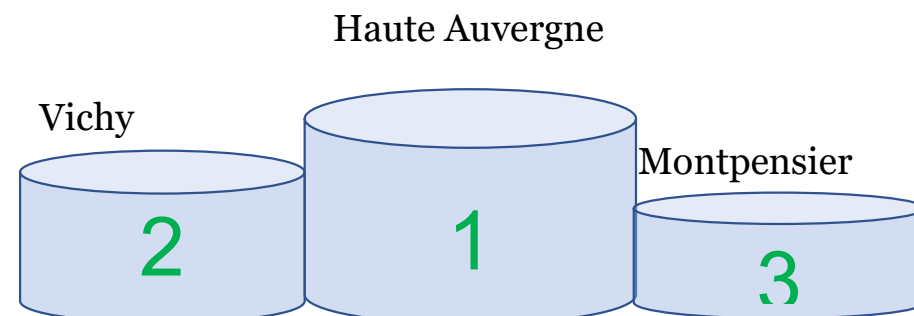

TOUR AUVERGNE DAMES 1ère Série Classement Général

Résultats

COMPETITIONS EQUIPES	H AUVERGNE		MONTPENSIER		VEZAC		VAL DE CHER		Ste AGATHE		TOTAL RANK	TOTAL Pts BRUT
	R Brut	Pts Rank	R Brut	Pts Rank	R Brut	Pts Rank	R Brut	Pts Rank	R Brut	Pts Rank		
Avenelles	459	70	0	0	0	0	0	0	0	0	70	459
Montpensier	416	105	0	0	0	0	0	0	0	0	105	416
Ste Agathe	449	80	0	0	0	0	0	0	0	0	80	449
Val de Cher	445	90	0	0	0	0	0	0	0	0	90	445
Vichy	410	115	0	0	0	0	0	0	0	0	115	410
Haute Auvergne	408	125	0	0	0	0	0	0	0	0	125	408

CLASSEMENT GENERAL DAMES 1ère Série

Classement		Points Rank	Pts Brut	Victoires
1er	Haute Auvergne	125	408	1
2ème	Vichy	115	410	0
3ème	Montpensier	105	416	0
4ème	Val de Cher	90	445	0
5ème	Ste Agathe	80	449	0
6ème	Avenelles	70	459	0