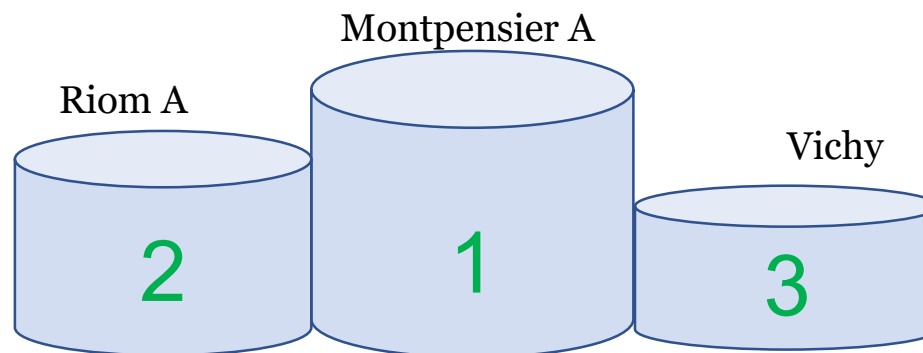

TOUR D'AUVERGNE

SENIORS +65 Ans Par équipes Mixtes

Classement Général Seniors +65 Ans Poule A

Resultats Poule A

COMPETITIONS EQUIPES	MONTPENSIER		VEZAC		Ste AGATHE		H AUVERGNE		MONTPENSIER		TOTAL RANK	TOTAL PTS BRUT
	R. Brut	Pts. Rank	R. Brut	Pts. Rank	R. Brut	Pts. Rank	R. Brut	Pts. Rank	R. Brut	Pts. Rank		
Les Avenelles	485	90	486	80	474	110		0		0	280	1445
Montpensier A	458	130	452	130	465	120		0		0	380	1375
Ste Agathe A	484	110	620	0	477	95		0		0	205	1581
Vichy	476	110	471	100	475	100		0		0	310	1422
Riom A	465	120	465	110	450	130		0		0	360	1380
Haute Auvergne A	487	90	463	130	485	90		0		0	310	1435
Vezac	490	80	479	100	525	80		0		0	260	1494

CLASSEMENT GENERAL POULE A SENIORS +65 Ans

Classement	Points Rank	Pts Brut	Victoires	
1er	Montpensier A	380	1375	2
2ème	Riom A	360	1380	1
3ème	Vichy	310	1422	0
4ème	Haute Auvergne A	310	1435	0
5ème	Les Avenelles	280	1445	0
6ème	Vezac	260	1494	0
7ème	Ste Agathe A	205	1581	0