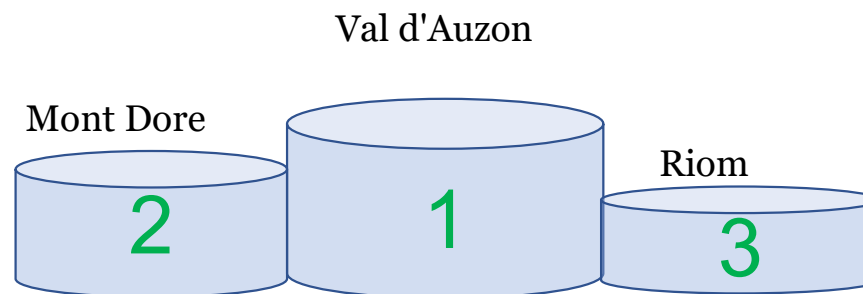

TOUR D'AUVERGNE

SENIORS D3 Par équipes Mixtes

Classement Général Seniors D3

Résultats

COMPETITIONS EQUIPES	CHARADE		VAL D'AUZON		MONT DORE		CHARADE		MAURIAC		TOTAL RANK	TOTAL PTS NET
	R. Net	Pts. Rank	R. Net	Pts. Rank	R. Net	Pts. Rank	R. Net	Pts. Rank	R. Net	Pts. Rank		
Mauriac	222	15	189	15		0		0		0	30	411
Charade	207	25	187	20		0		0		0	45	394
Cunlhat	209	20	177	35		0		0		0	55	386
Mont Dore	196	35	184	30		0		0		0	65	380
Riom	195	40	185	25		0		0		0	65	380
Val d'Auzon	203	30	167	40		0		0		0	70	370

CLASSEMENT GENERAL SENIORS D3

Classement		Points Rank	Pts Net	Victoires
1er	Val d'Auzon	70	370	1
2ème	Mont Dore	65	380	0
3ème	Riom	65	380	1
4ème	Cunlhat	55	386	0
5ème	Charade	45	394	0
6ème	Mauriac	30	411	0