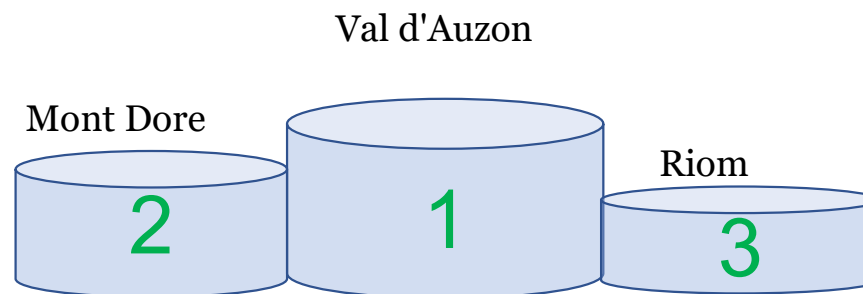

TOUR D'AUVERGNE

SENIORS D3 Par équipes Mixtes

Classement Général Seniors D3

Résultats

COMPETITIONS EQUIPES	CHARADE		VAL D'AUZON		MONT DORE		RIOM		MAURIAC		TOTAL RANK	TOTAL PTS NET
	R. Net	Pts. Rank	R. Net	Pts. Rank	R. Net	Pts. Rank	R. Net	Pts. Rank	R. Net	Pts. Rank		
Mauriac	222	15	189	15	222	15		0		0	45	633
Charade	207	25	187	20	202	30		0		0	75	596
Cunlhat	209	20	177	35	202	25		0		0	80	588
Mont Dore	196	35	184	30	200	40		0		0	105	580
Riom	195	40	185	25	214	20		0		0	85	594
Val d'Auzon	203	30	167	40	201	35		0		0	105	571

CLASSEMENT GENERAL SENIORS D3

Classement		Points Rank	Pts Net	Victoires
1er	Val d'Auzon	105	571	1
2ème	Mont Dore	105	580	1
3ème	Riom	85	594	1
4ème	Cunlhat	80	588	0
5ème	Charade	75	596	0
6ème	Mauriac	45	633	0