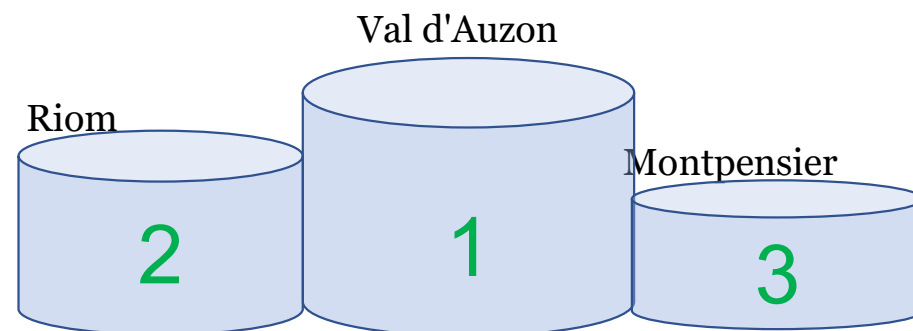

TOUR AUVERGNE DAMES 2ème Série Classement Général

Résultats

COMPETITIONS	H AUVERGNE		MONTPENSIER		VEZAC		VAL DE CHER		Ste AGATHE		TOTAL RANK	TOTAL Pts BRUT
EQUIPES	R Brut	Pts Rank	R Brut	Pts Rank	R Brut	Pts Rank	R Brut	Pts Rank	R Brut	Pts Rank		
Montpensier	471	105	0	0	0	0	0	0	0	0	105	471
Charade	499	90	0	0	0	0	0	0	0	0	90	499
Riom	463	110	0	0	0	0	0	0	0	0	110	463
Val d'Auzon	431	125	0	0	0	0	0	0	0	0	125	431

CLASSEMENT GENERAL DAMES 2ème Série

Classement	Points Rank	Pts Brut	Victoires	
1er	Val d'Auzon	125	431	1
2ème	Riom	110	463	0
3ème	Montpensier	105	471	0
4ème	Charade	90	499	0