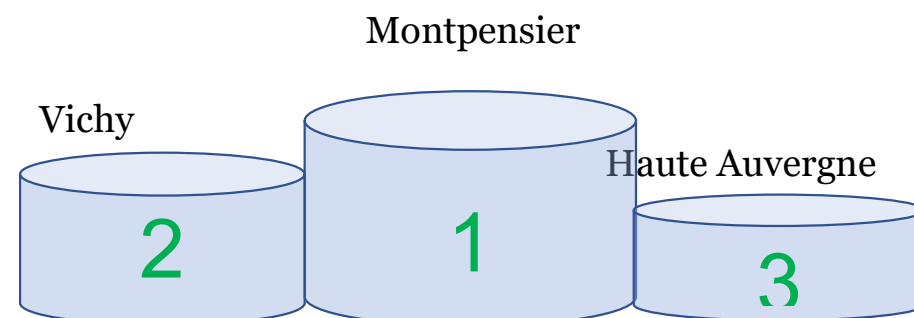

TOUR AUVERGNE DAMES 1ère Série Classement Général

Résultats

COMPETITIONS EQUIPES	H AUVERGNE		MONTPENSIER		VEZAC		VAL DE CHER		Ste AGATHE		TOTAL RANK	TOTAL Pts BRUT
	R Brut	Pts Rank	R Brut	Pts Rank	R Brut	Pts Rank	R Brut	Pts Rank	R Brut	Pts Rank		
Avenelles	459	70	425	75	0	0	0	0	0	0	145	884
Montpensier	416	105	373	125	0	0	0	0	0	0	230	789
Ste Agathe	449	80	402	85	0	0	0	0	0	0	165	851
Val de Cher	445	90	382	115	0	0	0	0	0	0	205	827
Vichy	410	115	383	105	0	0	0	0	0	0	220	793
Haute Auvergne	408	125	399	95	0	0	0	0	0	0	220	807

CLASSEMENT GENERAL DAMES 1ère Série

Classement	Points Rank	Pts Brut	Victoires	
1er	Montpensier	230	789	1
2ème	Vichy	220	793	0
3ème	Haute Auvergne	220	807	1
4ème	Val de Cher	205	827	0
5ème	Ste Agathe	165	851	0
6ème	Avenelles	145	884	0