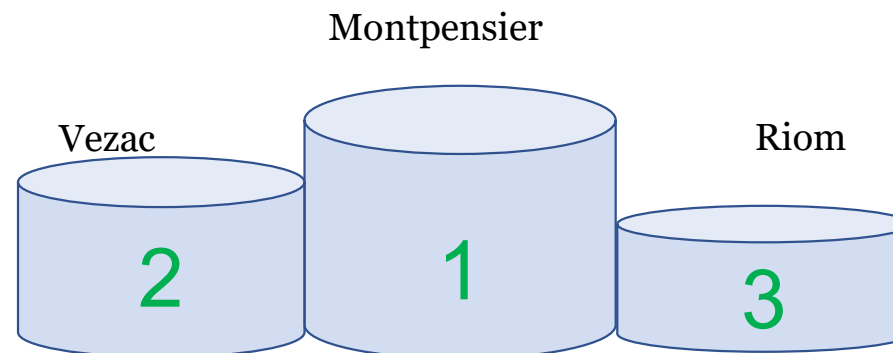

TOUR D'AUVERGNE

SENIORS D1 Par équipes Messieurs

Classement Général Seniors D1

Resultats

COMPETITIONS	VICHY		STE AGATHE		VAL DE CHER		VEZAC		MONTPENSIER		TOTAL RANK	TOTAL PTS BRUT
EQUIPES	R. Brut	Pts. Rank	R. Brut	Pts. Rank	R. Brut	Pts. Rank	R. Brut	Pts. Rank	R. Brut	Pts. Rank		
Montpensier	401	78	430	78	443	63		0		0	219	1274
Riom	425	73	471	58	438	73		0		0	204	1334
Haute Auvergne	483	33	493	35	468	38		0		0	106	1444
Vichy	428	63	481	48	448	48		0		0	159	1357
Ste Agathe	469	43	432	73	448	53		0		0	169	1349
Charade	441	48	485	43	446	58		0		0	149	1372
Val d'Auzon	439	53	472	50	477	33		0		0	136	1388
Val de Cher	436	55	462	63	438	68		0		0	186	1336
Vezac	426	68	448	68	434	78		0		0	214	1308
Les Avenelles	477	38	523	33	466	43		0		0	114	1466

CLASSEMENT GENERAL SENIORS D1 MESSIEURS

Classement		Points Rank	Pts Brut	Victoires
1er	Montpensier	219	1274	2
2ème	Vezac	214	1308	1
3ème	Riom	204	1334	0
4ème	Val de Cher	186	1336	0
5ème	Ste Agathe	169	1349	0
6ème	Vichy	159	1357	0
7ème	Charade	149	1372	0
8ème	Val d'Auzon	136	1388	0
9ème	Les Avenelles	114	1466	0
10ème	Haute Auvergne	106	1444	0